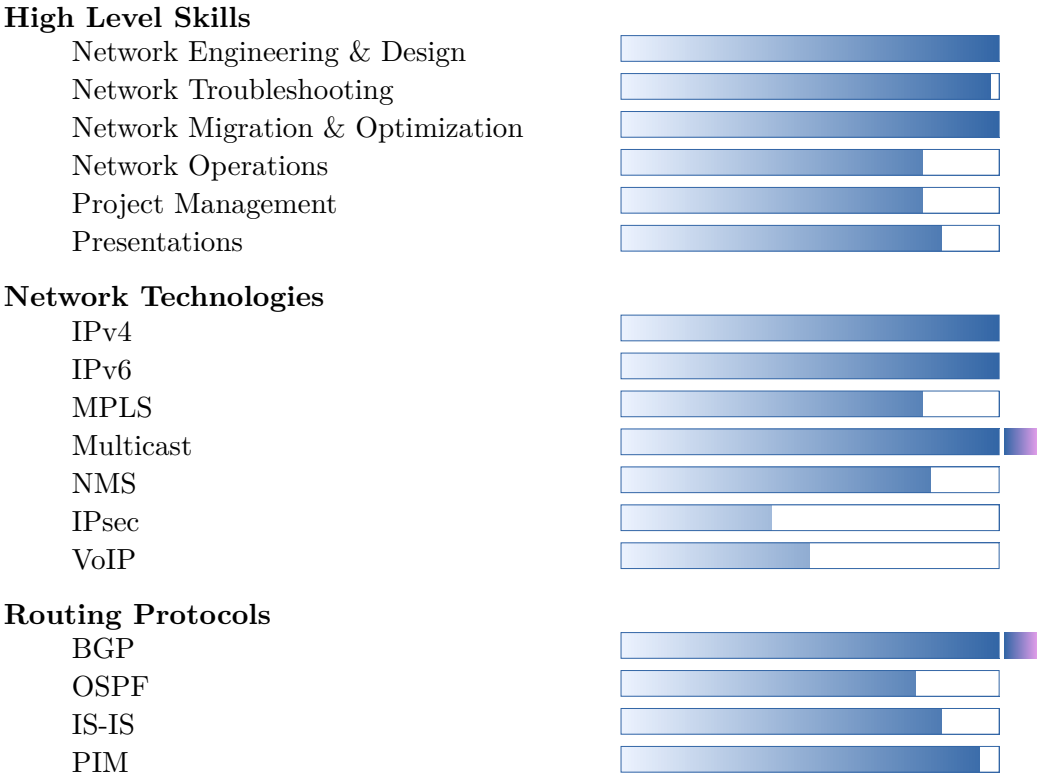

- Aug 1994 **Mitglied beim FreeBSD Projekt**
  bis Nov 2002 Portierung verschiedener Softwarepakete und technischer Support.
- Aug 1991 **Freiberuflicher Berater**
  bis Okt 1995 Installation und Betrieb von Internet Gateways und Anpassung des FreeBSD kernels und Basissystems an individuelle Kundenbedürfnisse.
- Jul 1991 **Gründungsmitglied des Internet Privat e.V**
  bis Okt 1995 Gründung eines gemeinnützigen Internet Service Providers in Saarbrücken, Deutschland.

SKILL MATRIX

Eine aktuelle Version dieses Dokumentes ist unter folgender Adresse verfügbar:
Deutsch: <http://torstenb.vmunix.org/CV-Deutsch.pdf>
Englisch: <http://torstenb.vmunix.org/CV-English.pdf>