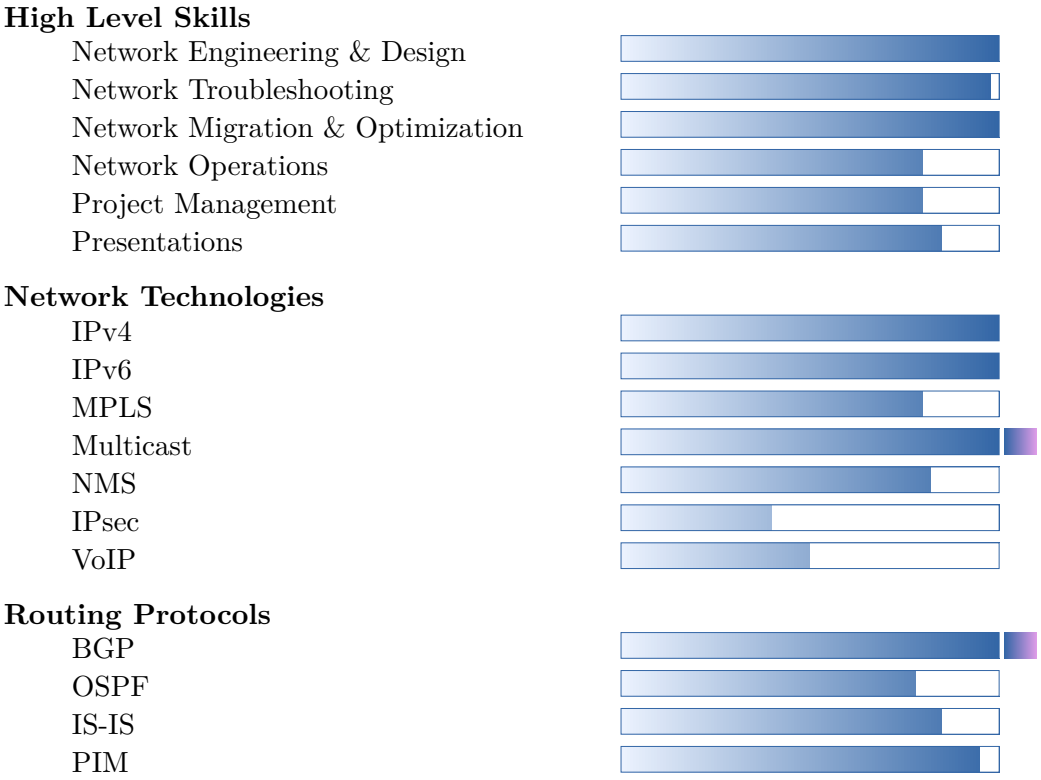

- Aug 1994 **Mitglied beim FreeBSD Projekt**
  bis Nov 2002 Portierung verschiedener Softwarepakete und technischer Support.
- Aug 1991 **Freiberuflicher Berater**
  bis Okt 1995 Installation und Betrieb von Internet Gateways und Anpassung des FreeBSD kernels und Basissystems an individuelle Kundenbedürfnisse.
- Jul 1991 **Gründungsmitglied des Internet Privat e.V**
  bis Okt 1995 Gründung eines gemeinnützigen Internet Service Providers in Saarbrücken, Deutschland.

SKILL MATRIX

Eine aktuelle Version dieses Dokumentes ist unter folgender Adresse verfügbar:
Deutsch: <http://torstenb.vmunix.org/CV-Deutsch.pdf>
Englisch: <http://torstenb.vmunix.org/CV-English.pdf>